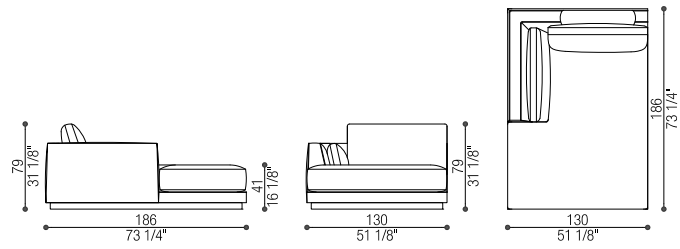

Volume: mc 2,35 - Peso Lordo/Gross Weight: kg 107

**Art. 40379/SX**

**Elemento Dormeuse | Dormeuse Module**

cm 130 x 186 h 79 (in 51 1/8 x 73 1/4 h 31 1/8)

cm SH 41 (in SH 16)

Tessuto/Fabric: mtl 13,5 - Pelle/Leather: mq 22,5

Volume: mc 2,35 - Peso Lordo/Gross Weight: kg 107

**Art. Rullo Barry | Barry Roll**

cm Ø 16 x 70

Tessuto/Fabric: mtl 0,80 - Pelle/Leather: mq 1,5