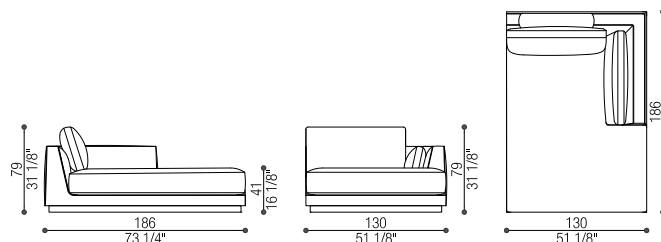

Art. 40377/ANG

Elemento Angolare | Corner Module

cm 200 x 200/105 h 79 (in 78 3/4 x 78 3/4 h 31 1/8)

cm SH 41 (in SH 16)

Tessuto/Fabric: mtl 19 - Pelle/Leather: mq 31,5

Art. 40378

Pouf | Pouf

cm 105 x 105 h 41 (in 41 3/8 x 41 3/8 h 16 1/8)

cm SH 41 (in SH 16)

Tessuto/Fabric: mtl 5 - Pelle/Leather: mq 8,5

Art. 40379/DX

Elemento Dormeuse | Dormeuse Module

cm 130 x 186 h 79 (in 51 1/8 x 73 1/4 h 31 1/8)

cm SH 41 (in SH 16)

Tessuto/Fabric: mtl 13,5 - Pelle/Leather: mq 22,5

Volume: mc 2,35 - Peso Lordo/Gross Weight: kg 107

**Art. 40379/SX**

**Elemento Dormeuse | Dormeuse Module**

cm 130 x 186 h 79 (in 51 1/8 x 73 1/4 h 31 1/8)

cm SH 41 (in SH 16)

Tessuto/Fabric: mtl 13,5 - Pelle/Leather: mq 22,5

Volume: mc 2,35 - Peso Lordo/Gross Weight: kg 107

**Art. Rullo Barry | Barry Roll**

cm Ø 16 x 70

Tessuto/Fabric: mtl 0,80 - Pelle/Leather: mq 1,5