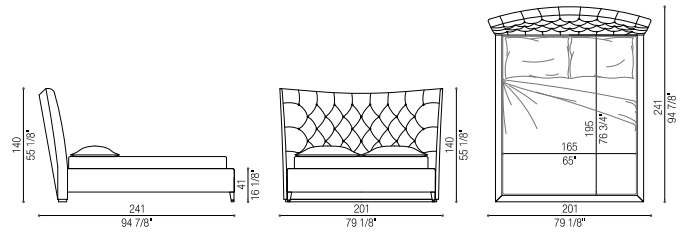

TUTTI I TESSUTI | ALL FABRICS

TUTTE LE PELLI | ALL LEATHERS

Le coperte e i cuscini non sono inclusi | Blankets and pillows are not included

Art. 44600/18

Letto | Bed

cm 201 x 241 h 140 (in 79 1/8 x 94 7/8 h 55 1/8)

Tessuto/Fabric: mtl 13 - Pelle/Leather: mq 21,5

Volume: mc 2,38 - Peso Lordo/Gross Weight: kg 97

Art. 44600/19

Letto | Bed

cm 216 x 246 h 140 (in 85 x 96 7/8 h 55 1/8)

Tessuto/Fabric: mtl 13 - Pelle/Leather: mq 21,5