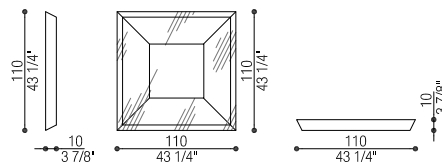

### Specchio | Mirror

cm 110 x 10 h 110 (in 43 1/4 x 3 7/8 h 43 1/4)

Volume: mc 0,32 - Peso Lordo/Gross Weight: kg 66

### Specchio | Mirror

cm 72 x 8 h 88 (in 28 3/8 x 3 1/8 h 34 5/8)

Volume: mc 0,11 - Peso Lordo/Gross Weight: kg 27