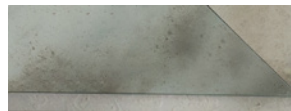

# BORIS

Design: Castello Lagravinese Studio

Struttura: retro-pannello in multi strato e MDF laccato nero.  
Specchio: antico, bronzo e tradizionale.

Structure: back-panel in multi layer and black laquered MDF.  
Mirror: antique, bronze, traditional.

SPECCHIO ARGENTO  
SILVER MIRROR

SPECCHIO BRONZO  
BRONZE MIRROR

SPECCHIO ANTICO  
ANTIQUE MIRROR

### Specchio | Mirror

cm 110 x 10 h 110 (in 43 1/4 x 3 7/8 h 43 1/4)

Volume: mc 0,32 - Peso Lordo/Gross Weight: kg 66