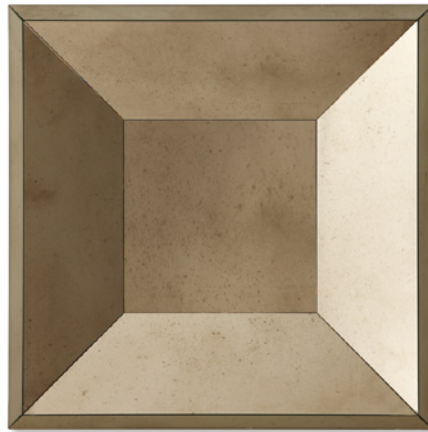

# BORIS

Design: Castello Lagravinese Studio

Struttura: retro-pannello in multi strato e MDF laccato nero.  
Specchio: antico, bronzo e tradizionale.

Structure: back-panel in multi layer and black laquered MDF.  
Mirror: antique, bronze, traditional.

SPECCHIO ARGENTO  
SILVER MIRROR

SPECCHIO BRONZO  
BRONZE MIRROR

SPECCHIO ANTICO  
ANTIQUE MIRROR

### Specchio | Mirror

cm 110 x 10 h 110 (in 43 1/4 x 3 7/8 h 43 1/4)

Volume: mc 0,32 - Peso Lordo/Gross Weight: kg 66

### Specchio | Mirror

cm 72 x 8 h 88 (in 28 3/8 x 3 1/8 h 34 5/8)

Volume: mc 0,11 - Peso Lordo/Gross Weight: kg 27