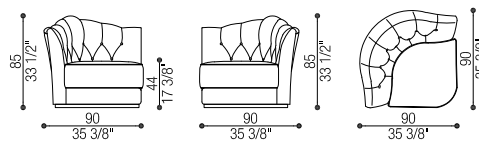

TUTTI I TESSUTI | ALL FABRICS

TUTTE LE PELLI | ALL LEATHERS

Art. 40031

Poltrona | Armchair

cm 90 x 90 h 85 (in 35 3/8 x 35 3/8 h 33 1/2)

cm SH 44 - BH 72 - SP 64 (in SH 17 - BH 28 - SP 25)

Tessuto/Fabric: mtl 7 - Pelle/Leather: mq 13

Volume: mc 0,9 - Peso Lordo/Gross Weight: kg 29

Art. 40034

Pouf | Pouf

cm Ø 100 h 44 (in Ø 39 3/8 h 17 3/8)

cm SH 44 (in SH 17 3/8)

Tessuto/Fabric: mtl 3 - Pelle/Leather: mq 5

Volume: mc 0,54 - Peso Lordo/Gross Weight: kg 28