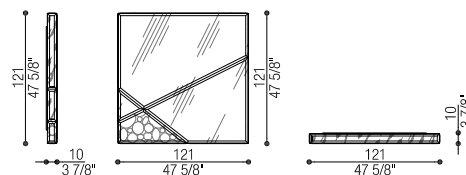

SPECCHIO BRONZO  
BRONZE MIRROR

SPECCHIO ANTICO  
ANTIQUE MIRROR

TUTTI I MARMI | ALL MARBLES

Art. 43072

Specchio | Mirror

cm 121 x 10 h 121 47 5/8 x 3 7/8 h 47 5/8)

Volume: mc 0,32 - Peso Lordo/Gross Weight: kg 66

Art. 43074

Specchio | Mirror

cm 81 x 10 h 201 (in 31 7/8 x 3 7/8 h 79 1/8)

Volume: mc 0,32 - Peso Lordo/Gross Weight: kg 66