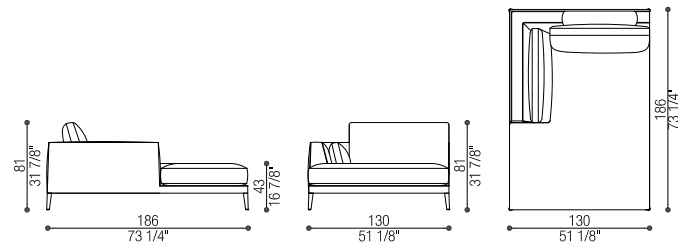

Art. 40319/SX

Elemento Dormeuse | Dormeuse Module

cm 130 x 186 h 81 (in 51 1/8 x 73 1/4 h 31 7/8)

cm SH 43 (in 16 7/8)

Tessuto/Fabric: mtl 12 - Pelle/Leather: mq 20

Volume: mc 1,87 - Peso Lordo/Gross Weight: kg 90

Art. Rullo Ferdinand | Ferdinand Roll

cm Ø 16 x 70

Tessuto/Fabric: mtl 0,80 - Pelle/Leather: mq 1,5