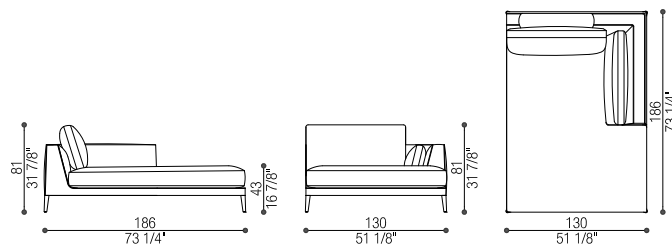

Art. 40317

Elemento Angolare | Corner Module

cm 105 x 105 h 81 (in 41 3/8 x 41 3/8 h 31 7/8)

cm SH 43 (in 16 7/8)

Tessuto/Fabric: mtl 12 - Pelle/Leather: mq 20

Volume: mc 0,91 - Peso Lordo/Gross Weight: kg 52

Art. 40317/ANG

Elemento Angolare Curvo | Curved Corner Module

cm 200 x 200/105 h 81 (in 78 3/4 x 78 3/4 h 31 7/8)

cm SH 43 (in 16 7/8)

Tessuto/Fabric: mtl 13 - Pelle/Leather: mq 21,5

Volume: mc 3,58 - Peso Lordo/Gross Weight: kg 110

Art. 40318

Pouf | Pouf

cm 105 x 105 h 43 (in 41 3/8 x 41 3/8 h 16 7/8)

cm SH 43 (in 16 7/8)

Tessuto/Fabric: mtl 5 - Pelle/Leather: mq 8,5

Volume: mc 0,61

Art. 40319/DX

Elemento Dormeuse | Dormeuse Module

cm 130 x 186 h 81 (in 51 1/8 x 73 1/4 h 31 7/8)

cm SH 43 (in 16 7/8)

Tessuto/Fabric: mtl 12 - Pelle/Leather: mq 20

Volume: mc 1,87 - Peso Lordo/Gross Weight: kg 90

Art. 40319/SX

Elemento Dormeuse | Dormeuse Module