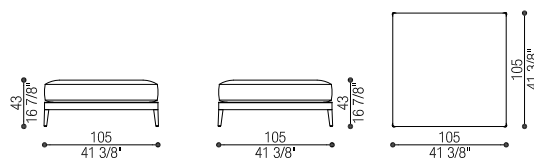

Art. 40317

Elemento Angolare | Corner Module

cm 105 x 105 h 81 (in 41 3/8 x 41 3/8 h 31 7/8)

cm SH 43 (in 16 7/8)

Tessuto/Fabric: mtl 12 - Pelle/Leather: mq 20

Volume: mc 0,91 - Peso Lordo/Gross Weight: kg 52

Art. 40317/ANG

Elemento Angolare Curvo | Curved Corner Module

cm 200 x 200/105 h 81 (in 78 3/4 x 78 3/4 h 31 7/8)

cm SH 43 (in 16 7/8)

Tessuto/Fabric: mtl 13 - Pelle/Leather: mq 21,5

Volume: mc 3,58 - Peso Lordo/Gross Weight: kg 110

Art. 40318

Pouf | Pouf

cm 105 x 105 h 43 (in 41 3/8 x 41 3/8 h 16 7/8)

cm SH 43 (in 16 7/8)

Tessuto/Fabric: mtl 5 - Pelle/Leather: mq 8,5

Volume: mc 0,61

Art. 40319/DX

Elemento Dormeuse | Dormeuse Module