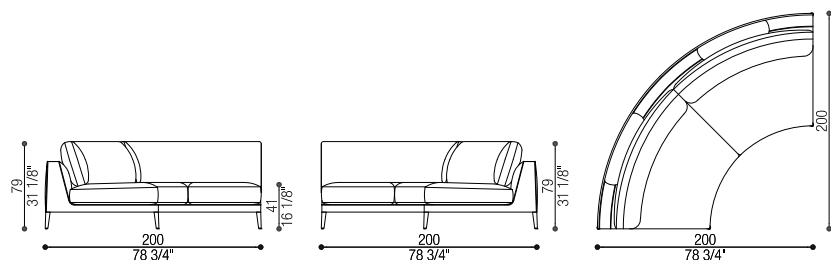

Art. 40317

Elemento Angolare | Corner Module

cm 105 x 105 h 81 (in 41 3/8 x 41 3/8 h 31 7/8)

cm SH 43 (in 16 7/8)

Tessuto/Fabric: mtl 12 - Pelle/Leather: mq 20

Volume: mc 0,91 - Peso Lordo/Gross Weight: kg 52

Art. 40317/ANG

Elemento Angolare Curvo | Curved Corner Module

cm 200 x 200/105 h 81 (in 78 3/4 x 78 3/4 h 31 7/8)

cm SH 43 (in 16 7/8)

Tessuto/Fabric: mtl 13 - Pelle/Leather: mq 21,5

Volume: mc 3,58 - Peso Lordo/Gross Weight: kg 110