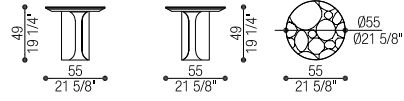

MOB - METALLO DORATO BRILLANTE
SHINY GOLDEN METAL

MCB - METALLO CROMATO BRILLANTE
SHINY CHROMED METAL

TUTTI I MARMI | ALL MARBLES

Art. 45171

Tavolino | Small Table

cm Ø 55 h 49 (in Ø 21 5/8 h 19 1/4)

Volume: mc 0,26 - Peso Lordo/Gross Weight: kg 55

Art. 45172

Tavolino | Small Table

cm Ø 80 h 34 (in Ø 31 1/2 h 13 3/8)

Volume: mc 0,5 - Peso Lordo/Gross Weight: kg 81

Art. 45177

Tavolino | Small Table

cm 140 x 100 h 34 (in 55 1/8 x 39 3/8 h 13 3/8)

Volume: mc 0,92 - Peso Lordo/Gross Weight: kg 148