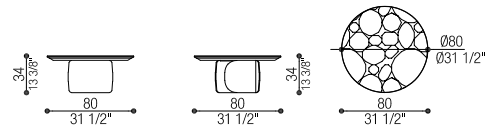

MOB - METALLO DORATO BRILLANTE
SHINY GOLDEN METAL

MCB - METALLO CROMATO BRILLANTE
SHINY CHROMED METAL

TUTTI I MARMI | ALL MARBLES

Art. 45171

Tavolino | Small Table

cm Ø 55 h 49 (in Ø 21 5/8 h 19 1/4)

Volume: mc 0,26 - Peso Lordo/Gross Weight: kg 55

Art. 45172

Tavolino | Small Table

cm Ø 80 h 34 (in Ø 31 1/2 h 13 3/8)

Volume: mc 0,5 - Peso Lordo/Gross Weight: kg 81

Art. 45177

Tavolino | Small Table

cm 140 x 100 h 34 (in 55 1/8 x 39 3/8 h 13 3/8)

Volume: mc 0,92 - Peso Lordo/Gross Weight: kg 148