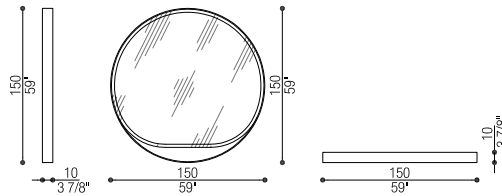

SPECCHIO ARGENTO
SILVER MIRROR

Art. 43061

Specchio | Mirror

cm Ø 150 x 10 (in Ø 59 x 3 7/8)

Volume: mc 0,39 - Peso Lordo/Gross Weight: kg 108

Art. 43062

Specchio | Mirror

cm 150 x 10 h 240 (in 59 x 3 7/8 h 94 1/2)

Volume: mc 2,35 - Peso Lordo/Gross Weight: kg 90