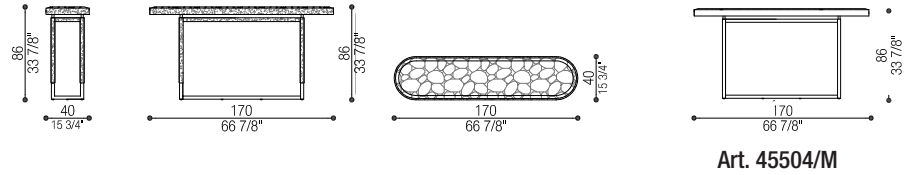

Consolle in Metallo | Metal Console

cm 170 x 40 h 86 (in 66 7/8 x 15 3/4 h 33 7/8)

Volume: mc 0,8 - Peso Lordo/Gross Weight: kg 106

Art. 45504/B - 45504/MB

Consolle Rivestita in Pelle | Leather Console

Consolle in Metallo | Metal Console

cm 170 x 40 h 58 (in 66 7/8 x 15 3/4 h 22 7/8)

Volume: mc 0,8 - Peso Lordo/Gross Weight: kg 106