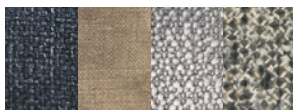

KATHY

Design: Castello Lagravinese Studio

Struttura: legno di pioppo.
Imbottitura seduta: gomma a quote differenziate.
Imbottitura schienale: gomma a quote differenziate.
Base: legno di faggio ricoperto con lamina di metallo.
Rivestimento: non sfoderabile.

Structure: poplar wood.
Seat padding: polyurethane foam in different densities.
Back padding: polyurethane foam in different densities.
Base: beech wood covered with metal foil.
Cover: not removable.

VMS - VERNICIATO BRONZATO CHIARO
BRILLANTE
SHINY LIGHT BRONZED STAINED

VMT - VERNICIATO BRONZATO SCURO OPACO
MATT DARK BRONZED STAINED

TUTTI I TESSUTI | ALL FABRICS

TUTTE LE PELLI | ALL LEATHERS

I cuscini decorativi non sono inclusi | Decorative pillows are not included

Art. 40362