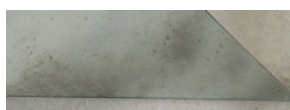

Struttura: retro-pannello in MDF laccato nero.
Specchio: antico, bronzo, tradizionale. Disponibile anche in versione LED.

Structure: back panel in MDF black lacquered.
Mirror: antic, bronze, silver. Also available with LED.

SPECCHIO ARGENTO
SILVER MIRROR

SPECCHIO BRONZO
BRONZE MIRROR

SPECCHIO ANTICO
ANTIQUE MIRROR

Art. 43001 - 43001/LED

Specchio | Mirror

cm 88 x 3 h 120 (in 34 5/8 x 1 1/8 h 47 1/4)

Volume: mc 0,19 - Peso Lordo/Gross Weight: kg 43

Art. 43002 - 43002/LED

Specchio | Mirror

cm 138 x 3 h 190 (in 54 3/8 x 1 1/8 h 74 3/4)

Volume: mc 0,36 - Peso Lordo/Gross Weight: kg 103