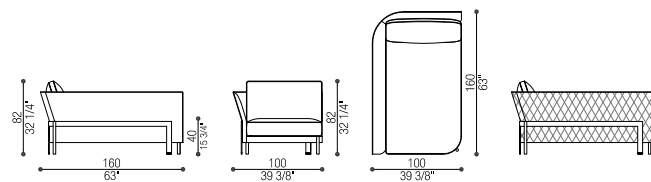

Art. 40386/SX - 40386/RSX

Elemento Dormeuse | Dormeuse Module
cm 100 x 160 h 82 (in 39 3/8 x 63 h 32 1/4)
cm SH 40 (in SH 16)