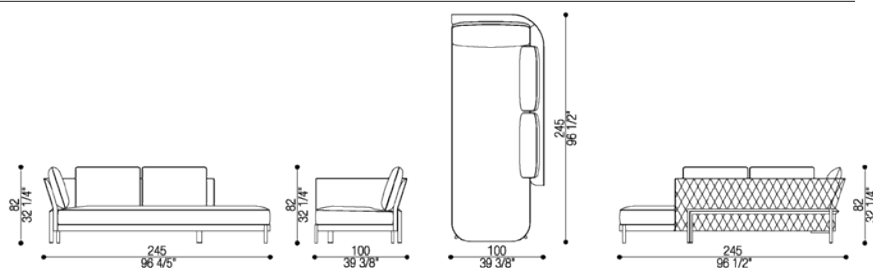

cm 245 x 100 h 82 (in 96 4/5 x 39 3/8 h 32 1/4)

cm SH 40 (in SH 16)

Art. 40385/NDX - 40385/NRDX

Terminale Meridiana | Meridienne Terminal

cm 245 x 100 h 82 (in 96 4/5 x 39 3/8 h 32 1/4)

cm SH 40 (in SH 16)

Art. 40385/SX - 40385/RSX

Terminale Meridiana | Meridienne Terminal

cm 245 x 100 h 82 (in 96 4/5 x 39 3/8 h 32 1/4)

cm SH 40 (in SH 16)

Art. 40385/NSX - 40385/NRSX

Terminale Meridiana | Meridienne Terminal