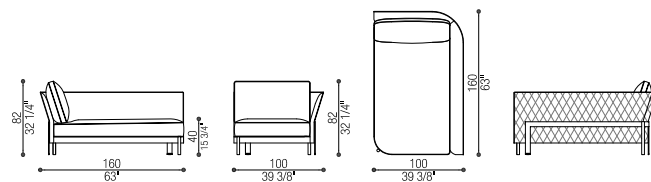

Art. 40386/DX - 40386/RDX

Elemento Dormeuse | Dormeuse Module
cm 100 x 160 h 82 (in 39 3/8 x 63 h 32 1/4)
cm SH 40 (in SH 16)