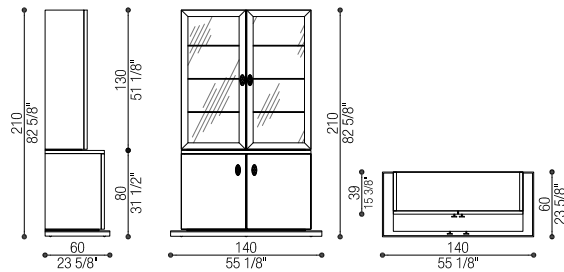

Volume: mc 1,19 - Peso Lordo/Gross Weight: kg 227

Art. 41034/M

Toilette con Specchio | Dressing Table with Mirror

cm 147 x 56 h 75/128 (in 57 7/8 x 22 h 50 3/8)

Volume: mc 1,06 - Peso Lordo/Gross Weight: kg 136

Art. 41034/ML

Toilette | Dressing Table

cm 147 x 56 h 75 (in 57 7/8 x 22 h 29 1/2)

Volume: mc 1,05

Art. 41035/M

Porta TV | TV Stand

cm 140 x 60 h 50 (in 55 1/8 x 23 5/8 h 19 5/8)

Volume: mc 0,58 - Peso Lordo/Gross Weight: kg 90

Art. 41036/M

Vetrina 2 Ante | 2 Doors Vitrine

cm 130 x 53 h 200 (in 51 1/8 x 20 7/8 h 78 3/4)

Volume: mc 1,75 - Peso Lordo/Gross Weight: kg 144

Art. 41037/M

Credenza 2 Ante con Vetrina | 2 Doors Sideboard with Vitrine

cm 140 x 60 h 210 (in 55 1/8 x 23 5/8 h 82 5/8)

Volume: mc 2,01 - Peso Lordo/Gross Weight: kg 219

Art. 41039/M

Credenza 4 Ante | 4 Doors Sideboard

cm 268 x 60 h 80 (in 105 1/2 x 23 5/8 h 31 1/2)

Volume: mc 1,71 - Peso Lordo/Gross Weight: kg 235