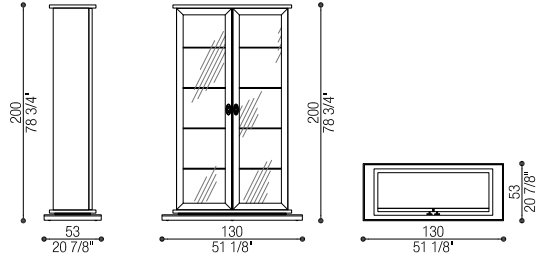

Volume: mc 1,19 - Peso Lordo/Gross Weight: kg 227

Art. 41034/M

Toilette con Specchio | Dressing Table with Mirror

cm 147 x 56 h 75/128 (in 57 7/8 x 22 h 50 3/8)

Volume: mc 1,06 - Peso Lordo/Gross Weight: kg 136

Art. 41034/ML

Toilette | Dressing Table

cm 147 x 56 h 75 (in 57 7/8 x 22 h 29 1/2)

Volume: mc 1,05

Art. 41035/M

Porta TV | TV Stand

cm 140 x 60 h 50 (in 55 1/8 x 23 5/8 h 19 5/8)

Volume: mc 0,58 - Peso Lordo/Gross Weight: kg 90

Art. 41036/M

Vetrina 2 Ante | 2 Doors Vitrine

cm 130 x 53 h 200 (in 51 1/8 x 20 7/8 h 78 3/4)

Volume: mc 1,75 - Peso Lordo/Gross Weight: kg 144

Art. 41037/M

Credenza 2 Ante con Vetrina | 2 Doors Sideboard with Vitrine

cm 140 x 60 h 210 (in 55 1/8 x 23 5/8 h 82 5/8)

Volume: mc 2,01 - Peso Lordo/Gross Weight: kg 219

Art. 41039/M

Credenza 4 Ante | 4 Doors Sideboard

cm 268 x 60 h 80 (in 105 1/2 x 23 5/8 h 31 1/2)

Volume: mc 1,71 - Peso Lordo/Gross Weight: kg 235