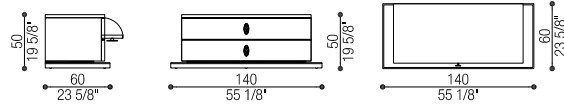

Volume: mc 1,19 - Peso Lordo/Gross Weight: kg 227

Art. 41034/M

Toilette con Specchio | Dressing Table with Mirror

cm 147 x 56 h 75/128 (in 57 7/8 x 22 h 50 3/8)

Volume: mc 1,06 - Peso Lordo/Gross Weight: kg 136

Art. 41034/ML

Toilette | Dressing Table

cm 147 x 56 h 75 (in 57 7/8 x 22 h 29 1/2)

Volume: mc 1,05

Art. 41035/M

Porta TV | TV Stand

cm 140 x 60 h 50 (in 55 1/8 x 23 5/8 h 19 5/8)

Volume: mc 0,58 - Peso Lordo/Gross Weight: kg 90

Art. 41036/M

Vetrina 2 Ante | 2 Doors Vitrine

cm 130 x 53 h 200 (in 51 1/8 x 20 7/8 h 78 3/4)

Volume: mc 1,75 - Peso Lordo/Gross Weight: kg 144

Art. 41037/M

Credenza 2 Ante con Vetrina | 2 Doors Sideboard with Vitrine

cm 140 x 60 h 210 (in 55 1/8 x 23 5/8 h 82 5/8)

Volume: mc 2,01 - Peso Lordo/Gross Weight: kg 219

Art. 41039/M

Credenza 4 Ante | 4 Doors Sideboard

cm 268 x 60 h 80 (in 105 1/2 x 23 5/8 h 31 1/2)

Volume: mc 1,71 - Peso Lordo/Gross Weight: kg 235