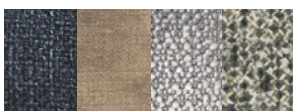

# SOPHIE

Design: Castello Lagravinese Studio

Struttura: legno di pioppo.  
Imbottitura: gomma.  
Base: legno di faggio.  
Rivestimento: non sfoderabile.

Structure: poplar wood.  
Padding: polyurethane foam.  
Base: beech wood.  
Cover: not removable.

VMS - VERNICIATO BRONZATO CHIARO  
BRILLANTE  
SHINY LIGHT BRONZED STAINED

VMT - VERNICIATO BRONZATO SCURO OPACO  
MATT DARK BRONZED STAINED

TUTTI I TESSUTI | ALL FABRICS

TUTTE LE PELLI | ALL LEATHERS

Art. 40324 - 40324/R