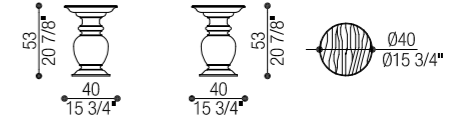

GRY
TINTO GRIGIO
GREY STAIN

CIL
TINTO CILIEGIO
CHERRY STAIN

Art. 45021

Tavolino | Small Table

cm Ø 40 h 53 (in Ø 15 3/4 h 20 7/8)

Volume: mc 0,20 - Peso Lordo/Gross Weight: kg 21

Art. 45022

Tavolino | Small Table

cm Ø 60 h 43 (in Ø 23 5/8 h 16 7/8)

Volume: mc 0,26 - Peso Lordo/Gross Weight: kg 30

Art. 45023

Tavolino | Small Table

cm Ø 90 h 33 (in Ø 35 3/8 h 13)

Volume: mc 0,57 - Peso Lordo/Gross Weight: kg 64

Art. 45027

Tavolino | Small Table

cm 120 x 66 h 33 (in 47 2/4 x 25 2/4 h 13)

Volume: mc 0,45 - Peso Lordo/Gross Weight: kg 75