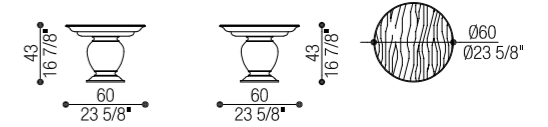

GRY
TINTO GRIGIO
GREY STAIN

CIL
TINTO CILIEGIO
CHERRY STAIN

Art. 45021

Tavolino | Small Table

cm Ø 40 h 53 (in Ø 15 3/4 h 20 7/8)

Volume: mc 0,20 - Peso Lordo/Gross Weight: kg 21

Art. 45022

Tavolino | Small Table

cm Ø 60 h 43 (in Ø 23 5/8 h 16 7/8)

Volume: mc 0,26 - Peso Lordo/Gross Weight: kg 30

Art. 45023

Tavolino | Small Table

cm Ø 90 h 33 (in Ø 35 3/8 h 13)

Volume: mc 0,57 - Peso Lordo/Gross Weight: kg 64

Art. 45027

Tavolino | Small Table

cm 120 x 66 h 33 (in 47 2/4 x 25 2/4 h 13)

Volume: mc 0,45 - Peso Lordo/Gross Weight: kg 75