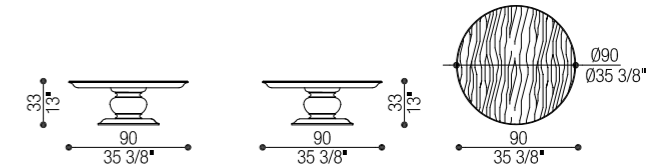

GRY
TINTO GRIGIO
GREY STAIN

CIL
TINTO CILIEGIO
CHERRY STAIN

Art. 45021

Tavolino | Small Table

cm Ø 40 h 53 (in Ø 15 3/4 h 20 7/8)

Volume: mc 0,20 - Peso Lordo/Gross Weight: kg 21

Art. 45022

Tavolino | Small Table

cm Ø 60 h 43 (in Ø 23 5/8 h 16 7/8)

Volume: mc 0,26 - Peso Lordo/Gross Weight: kg 30

Art. 45023

Tavolino | Small Table

cm Ø 90 h 33 (in Ø 35 3/8 h 13)

Volume: mc 0,57 - Peso Lordo/Gross Weight: kg 64

Art. 45027

Tavolino | Small Table

cm 120 x 66 h 33 (in 47 2/4 x 25 2/4 h 13)

Volume: mc 0,45 - Peso Lordo/Gross Weight: kg 75